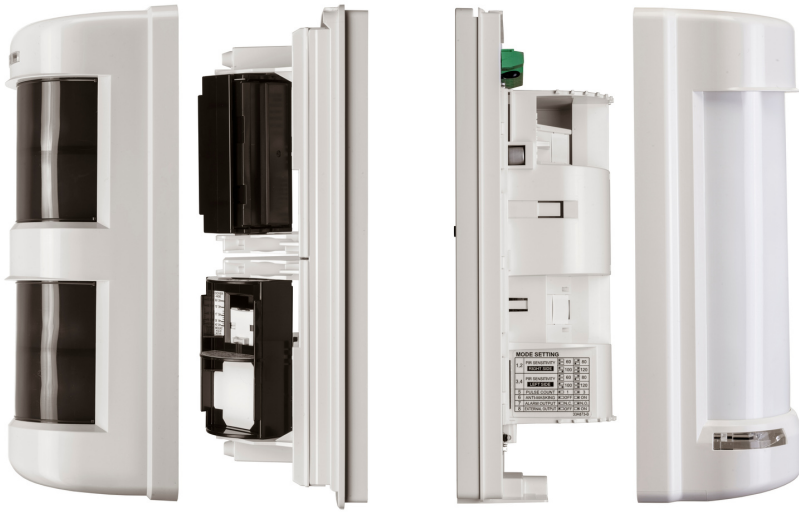

SCHEDA TECNICA SERIE MS-MX