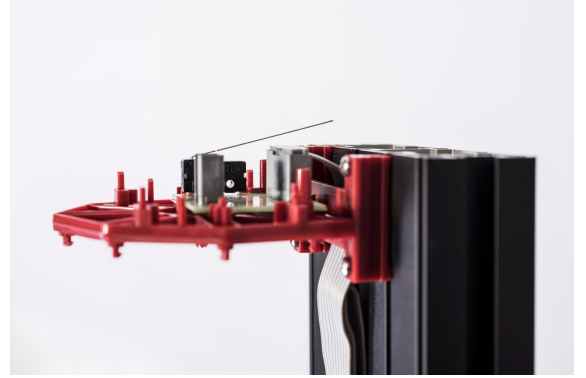

BARRIERE PER COLONNE SERIE TA

TAK-PB-50HFA-KH	Come PB-IN-50HFA, predisposta per colonne TA	€ 630,00
TAK-PB-100HFA-KH	Come PB-IN-100HFA, predisposta per colonne TA	€ 672,00
TAK-PB-200HFA-KH	Come PB-IN-200HFA, predisposta per colonne TA	€ 714,00
TAK-PB-100AT-KH	Come AK-PB-100HFA-KH, con antistrisciamento	€ 840,00
TAK-TAKH	Staffa di montaggio a fissaggio rapido di ricambio per la serie TA Tower	€ 32,00
TAK-PXB-50HF-KH	Come PXB-50F con 4 canali e monitoraggio ambientale e predisposta per TA	€ 765,00
TAK-PXB-100HF-KH	Come PXB-100F con 4 canali, monitoraggio ambientale e predisposta per TA	€ 819,00
TAK-PXB-200HF-KH	Come PXB-200F con 4 canali, monitoraggio ambientale e predisposta per TA	€ 861,00
TAK-PXB-100ATC-KH	Come PXB-100HF,+ controllo fasci, e antistrisciamento, attacco per TA	€ 1.122,00